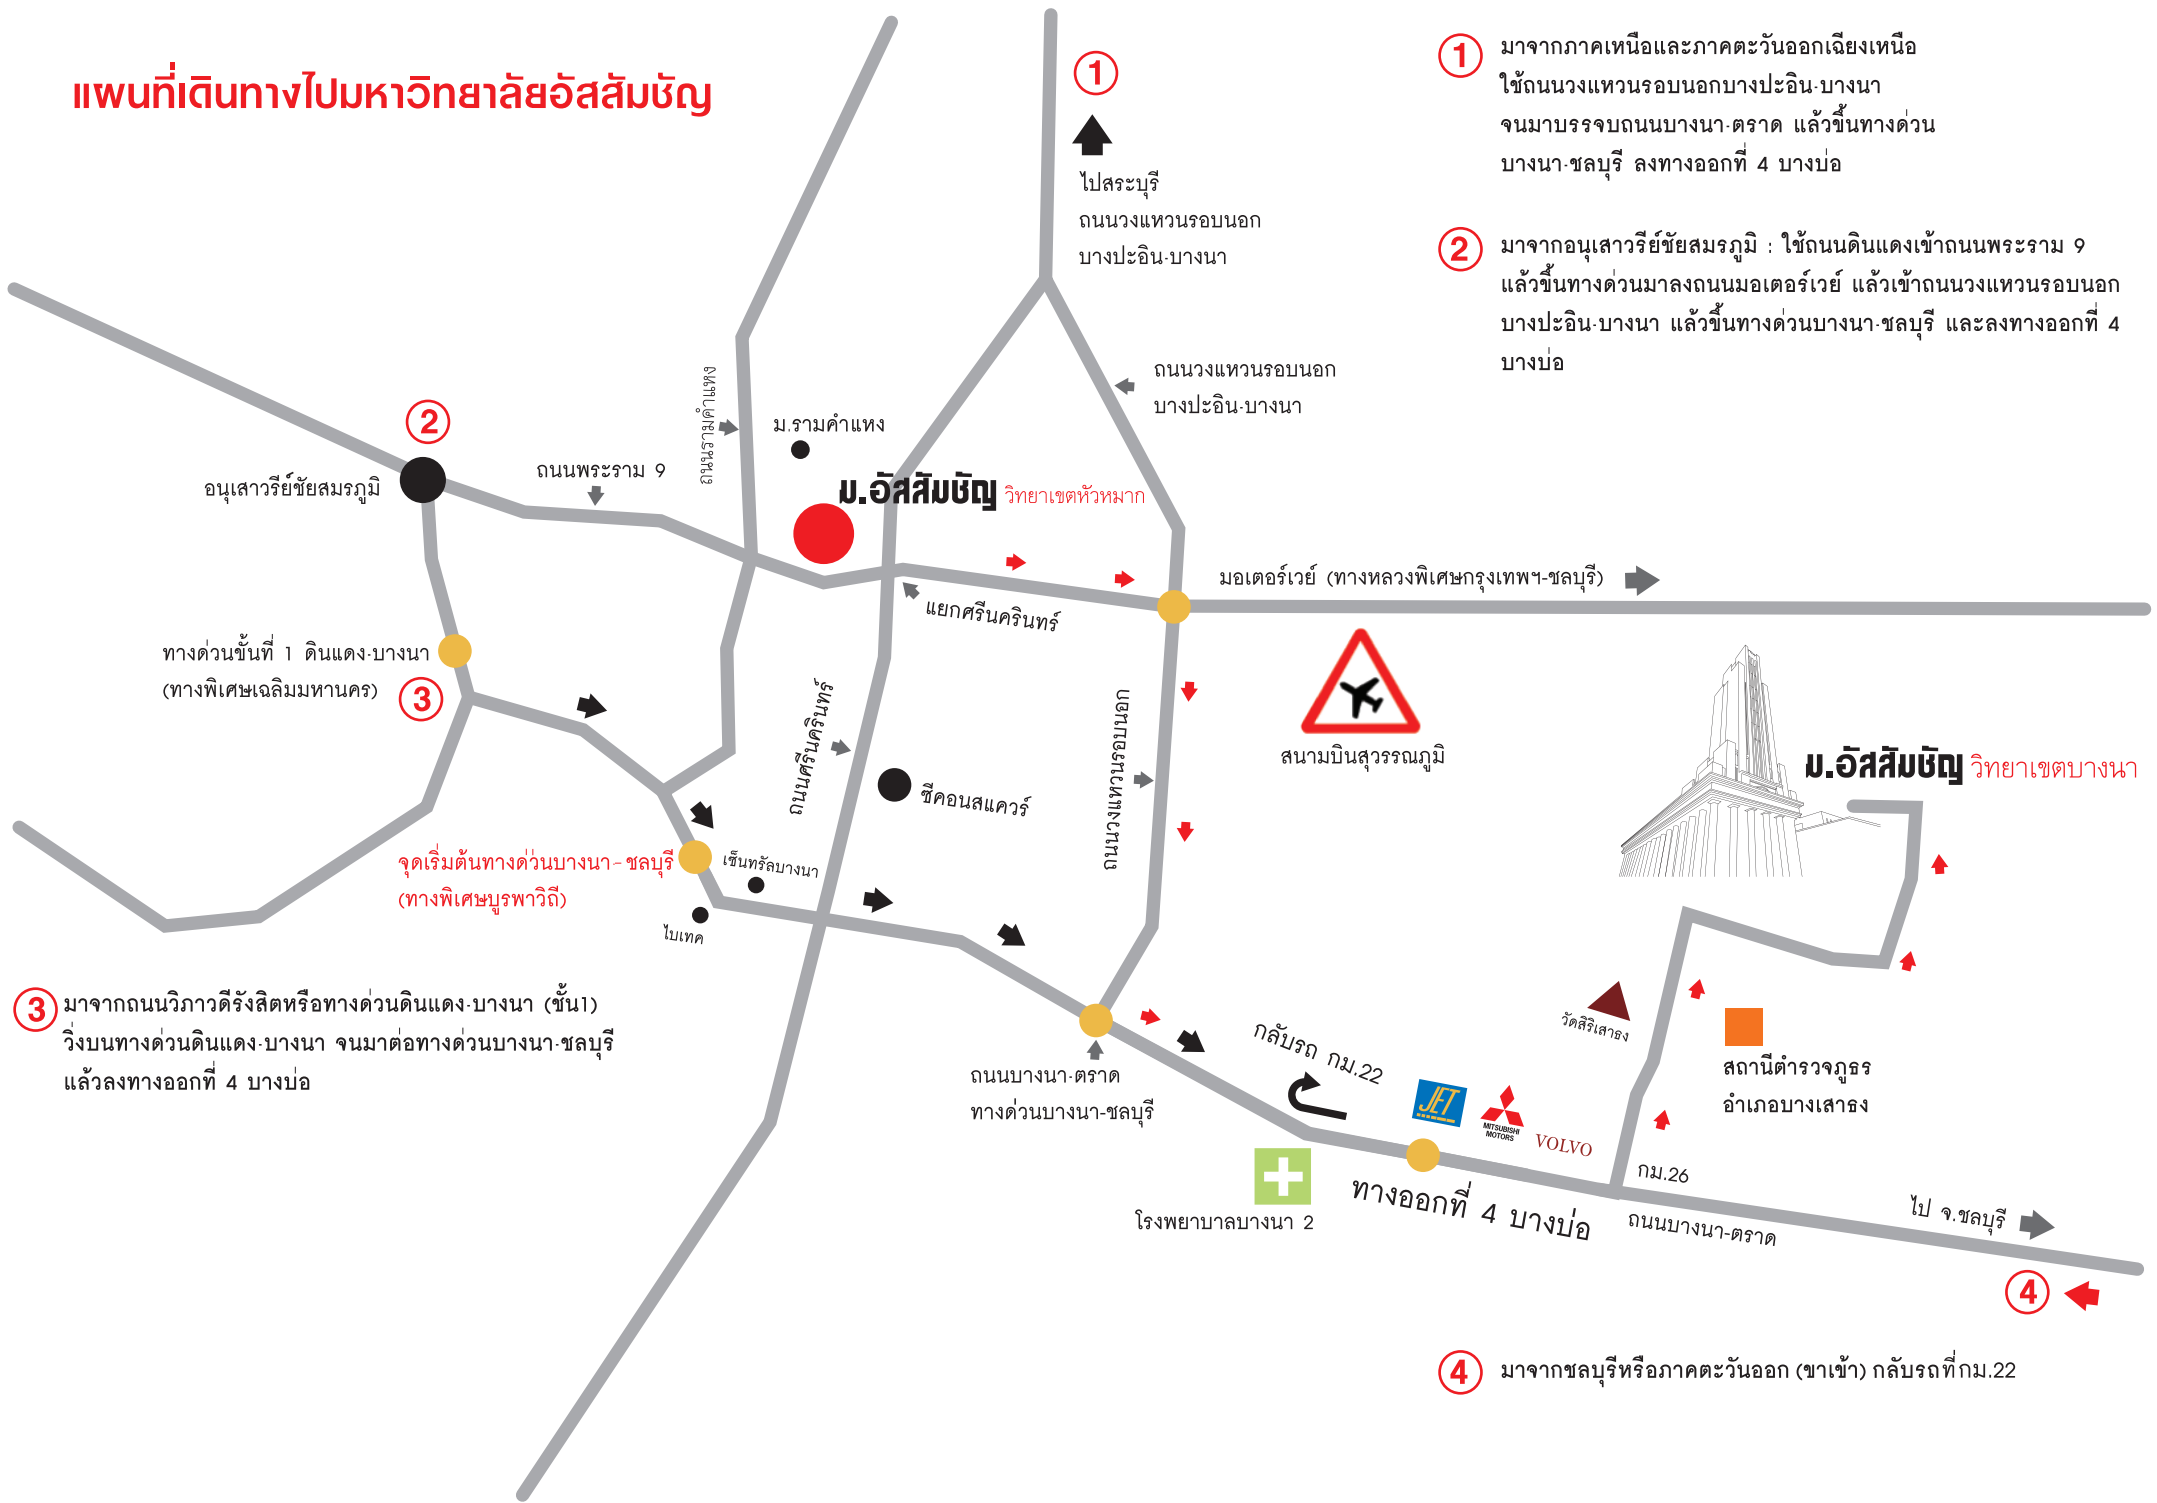

# แผนที่เดินทางไปมหาวิทยาลัยอัสสัมชัญ

① มาจากภาคเหนือและภาคตะวันออกเฉียงเหนือ ใช้ถนนวงแหวนรอบนอกบางปะอิน-บางนา จนมาบรรจบถนนบางนา-ตราด แล้วขึ้นทางด้านวนบางนา-ชลบุรี ลงทางออกที่ 4 บางป้อ

② มาจากอนุสาวรีย์ชัยสมรภูมิ : ใช้ถนนดินแดงเข้าถนนพระราม 9 แล้วขึ้นทางด้านมาลงถนนมอเตอร์เวย์ แล้วเข้าถนนวงแหวนรอบนอกบางปะอิน-บางนา แล้วขึ้นทางด้านวนบางนา-ชลบุรี และลงทางออกที่ 4 บางป้อ

③ มาจากถนนวิภาวดีรังสิตหรือทางด้านดินแดง-บางนา (ชั้น1) วิ่งบนทางด้านดินแดง-บางนา จนมาต่อทางด้านบางนา-ชลบุรี แล้วลงทางออกที่ 4 บางป้อ

④ มาจากชลบุรีหรือภาคตะวันออกเฉียงเหนือ (ขาเข้า) กลับรถที่กม.22